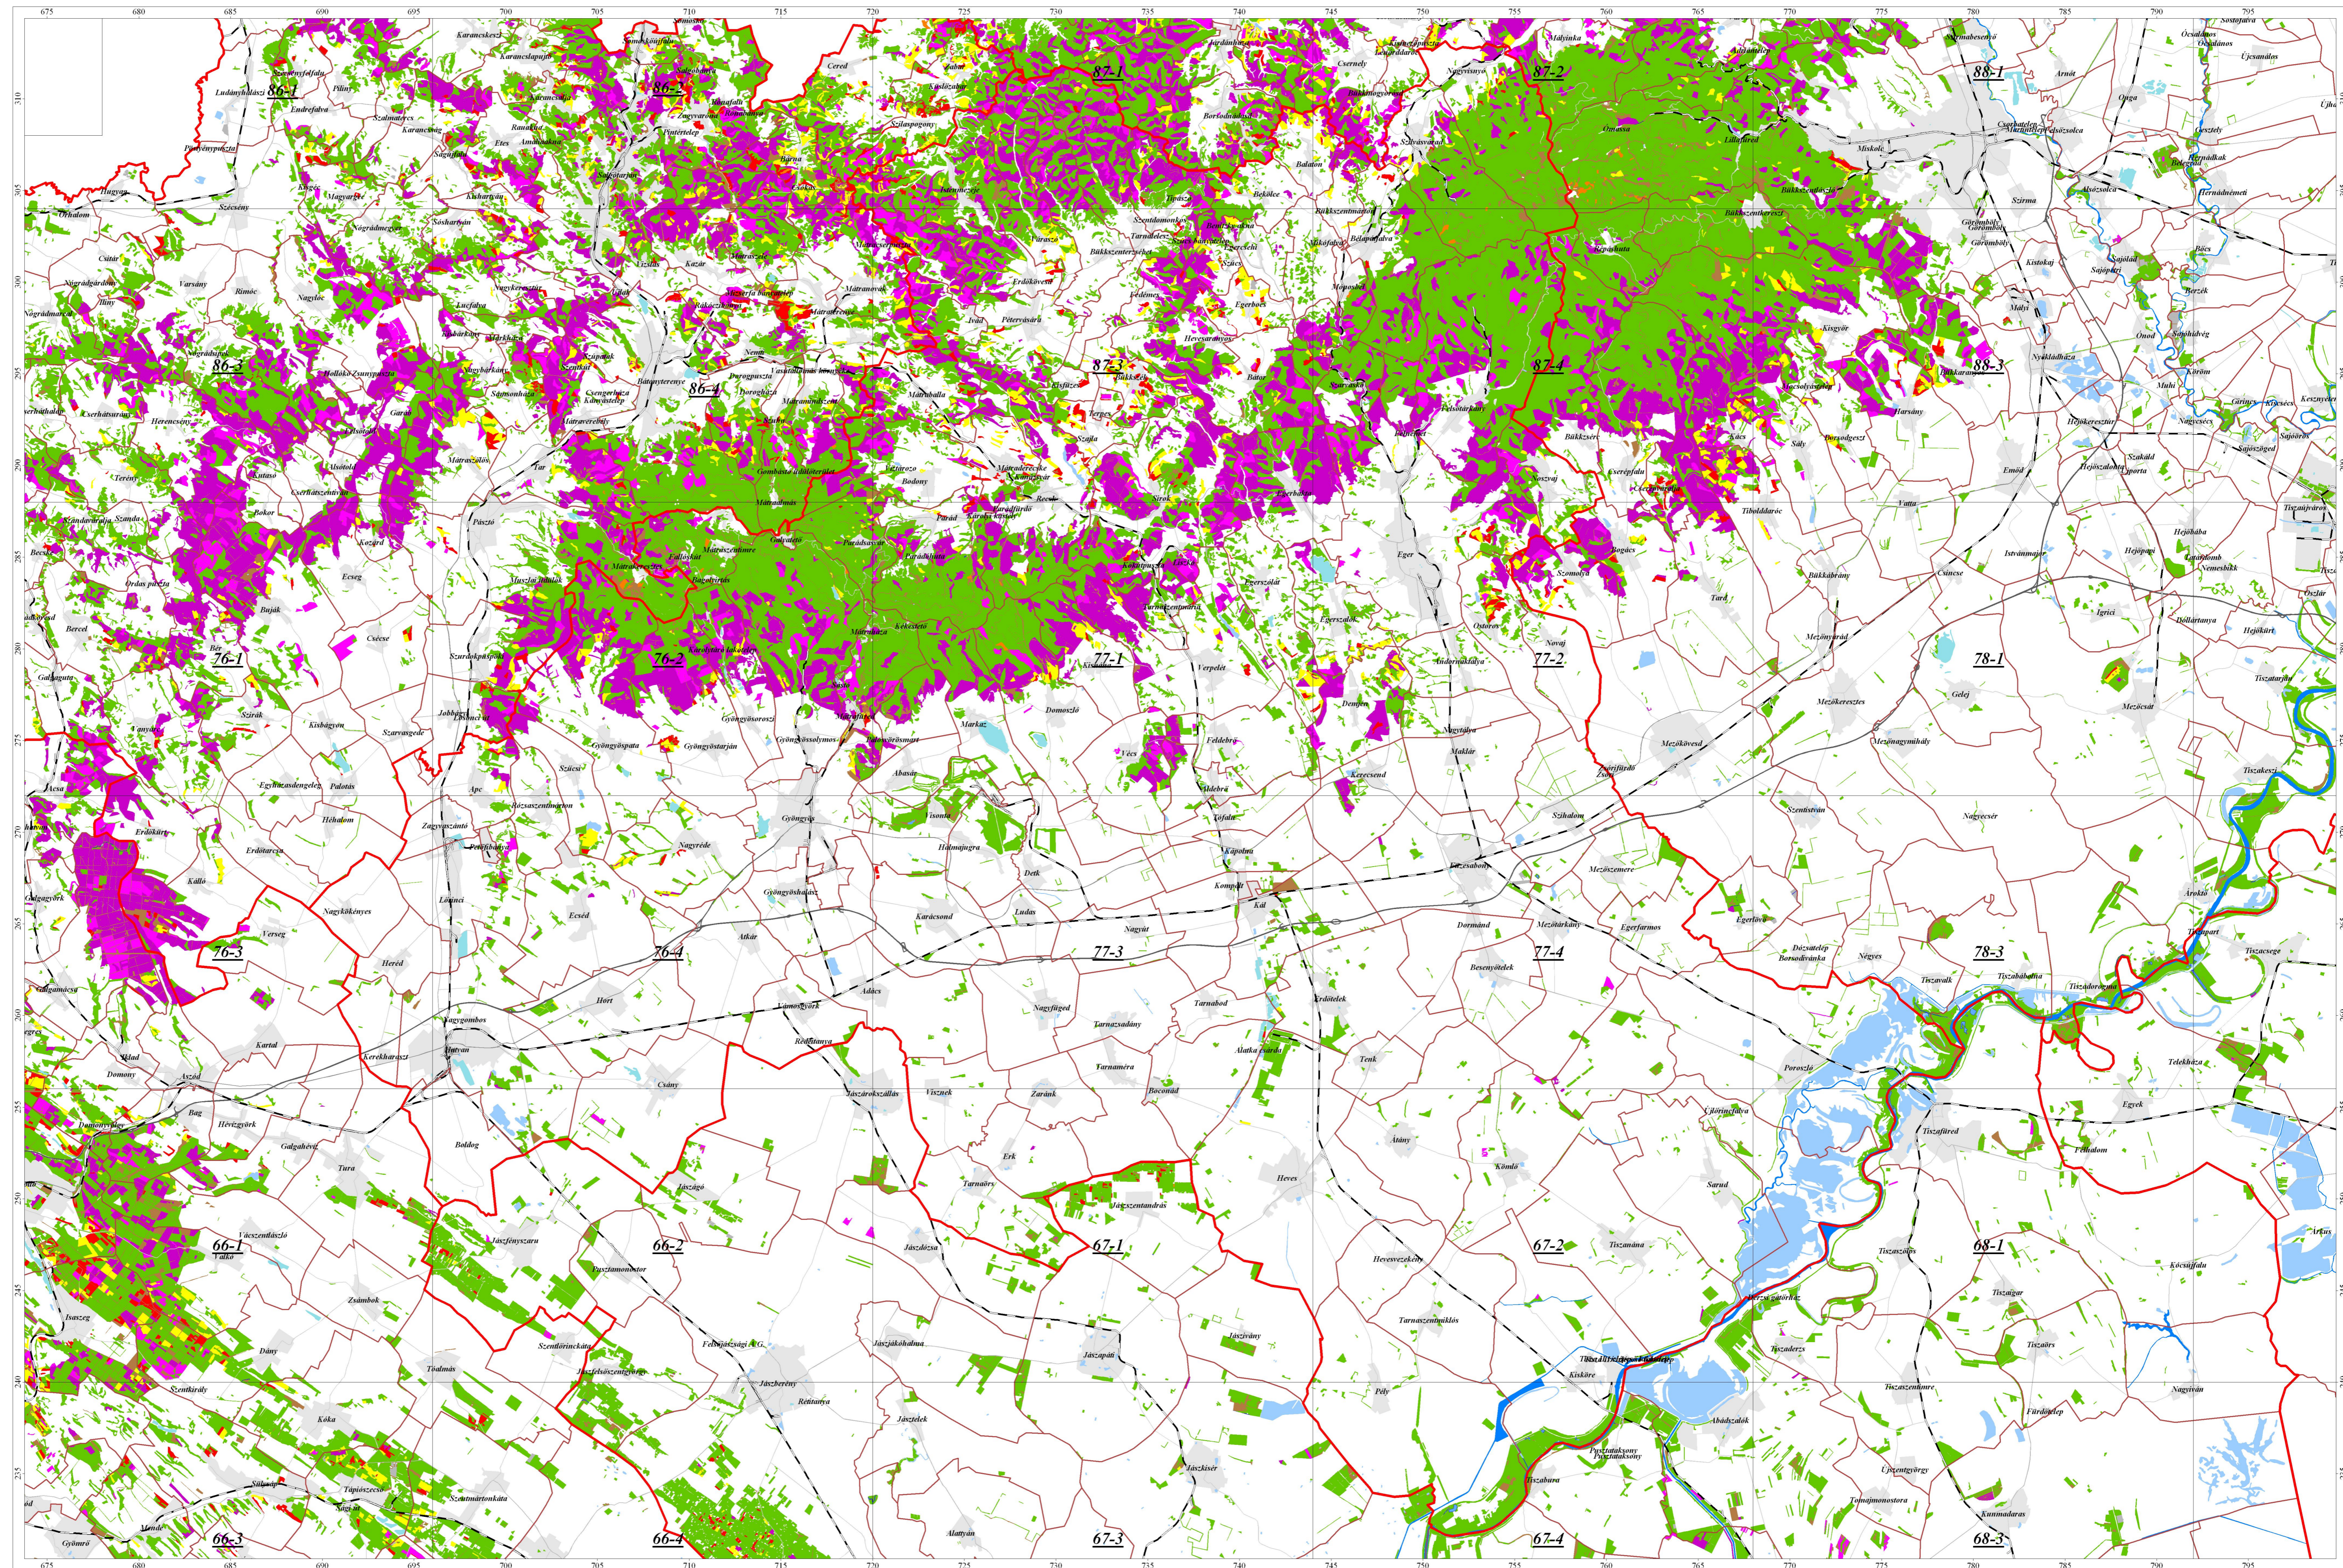

**Jelmagyarázat:**

- 17C Település név
- Megyehatár
- Község határ
- Vasút
- Autópálya
- Autóút
- Elsőrendű út
- Másodrendű út
- Főút
- Folyó
- Víztorló
- Tó
- Település belterület

**Erdőterületek tűzveszélyességi besorolása**

- Elegyetlen EF és FF
- Elegyes EF és FF
- Borókás hazai nyáras
- Erdősítési korban tűzvesz.
- Erősen tűzvesz-be átsorolt
- Egyéb fenyves fiatalos
- Tűzvesz faáll. (5m felett)
- Üres vágásterület (3 év r.)
- Közepes tűzvesz-be átsorolt
- Egyéb részletek
- Vízfelületek erdőterületen
- Nem tűzvesz. faáll.
- Nem tűzvesz-be átsorolt

**HEVES MEGYE ERDŐTŰZVÉDELMI TERVE**

**M = 1 : 175 000**

*Készítette az MgSzH Központ Erdészeti Igazgatósága 2009.*