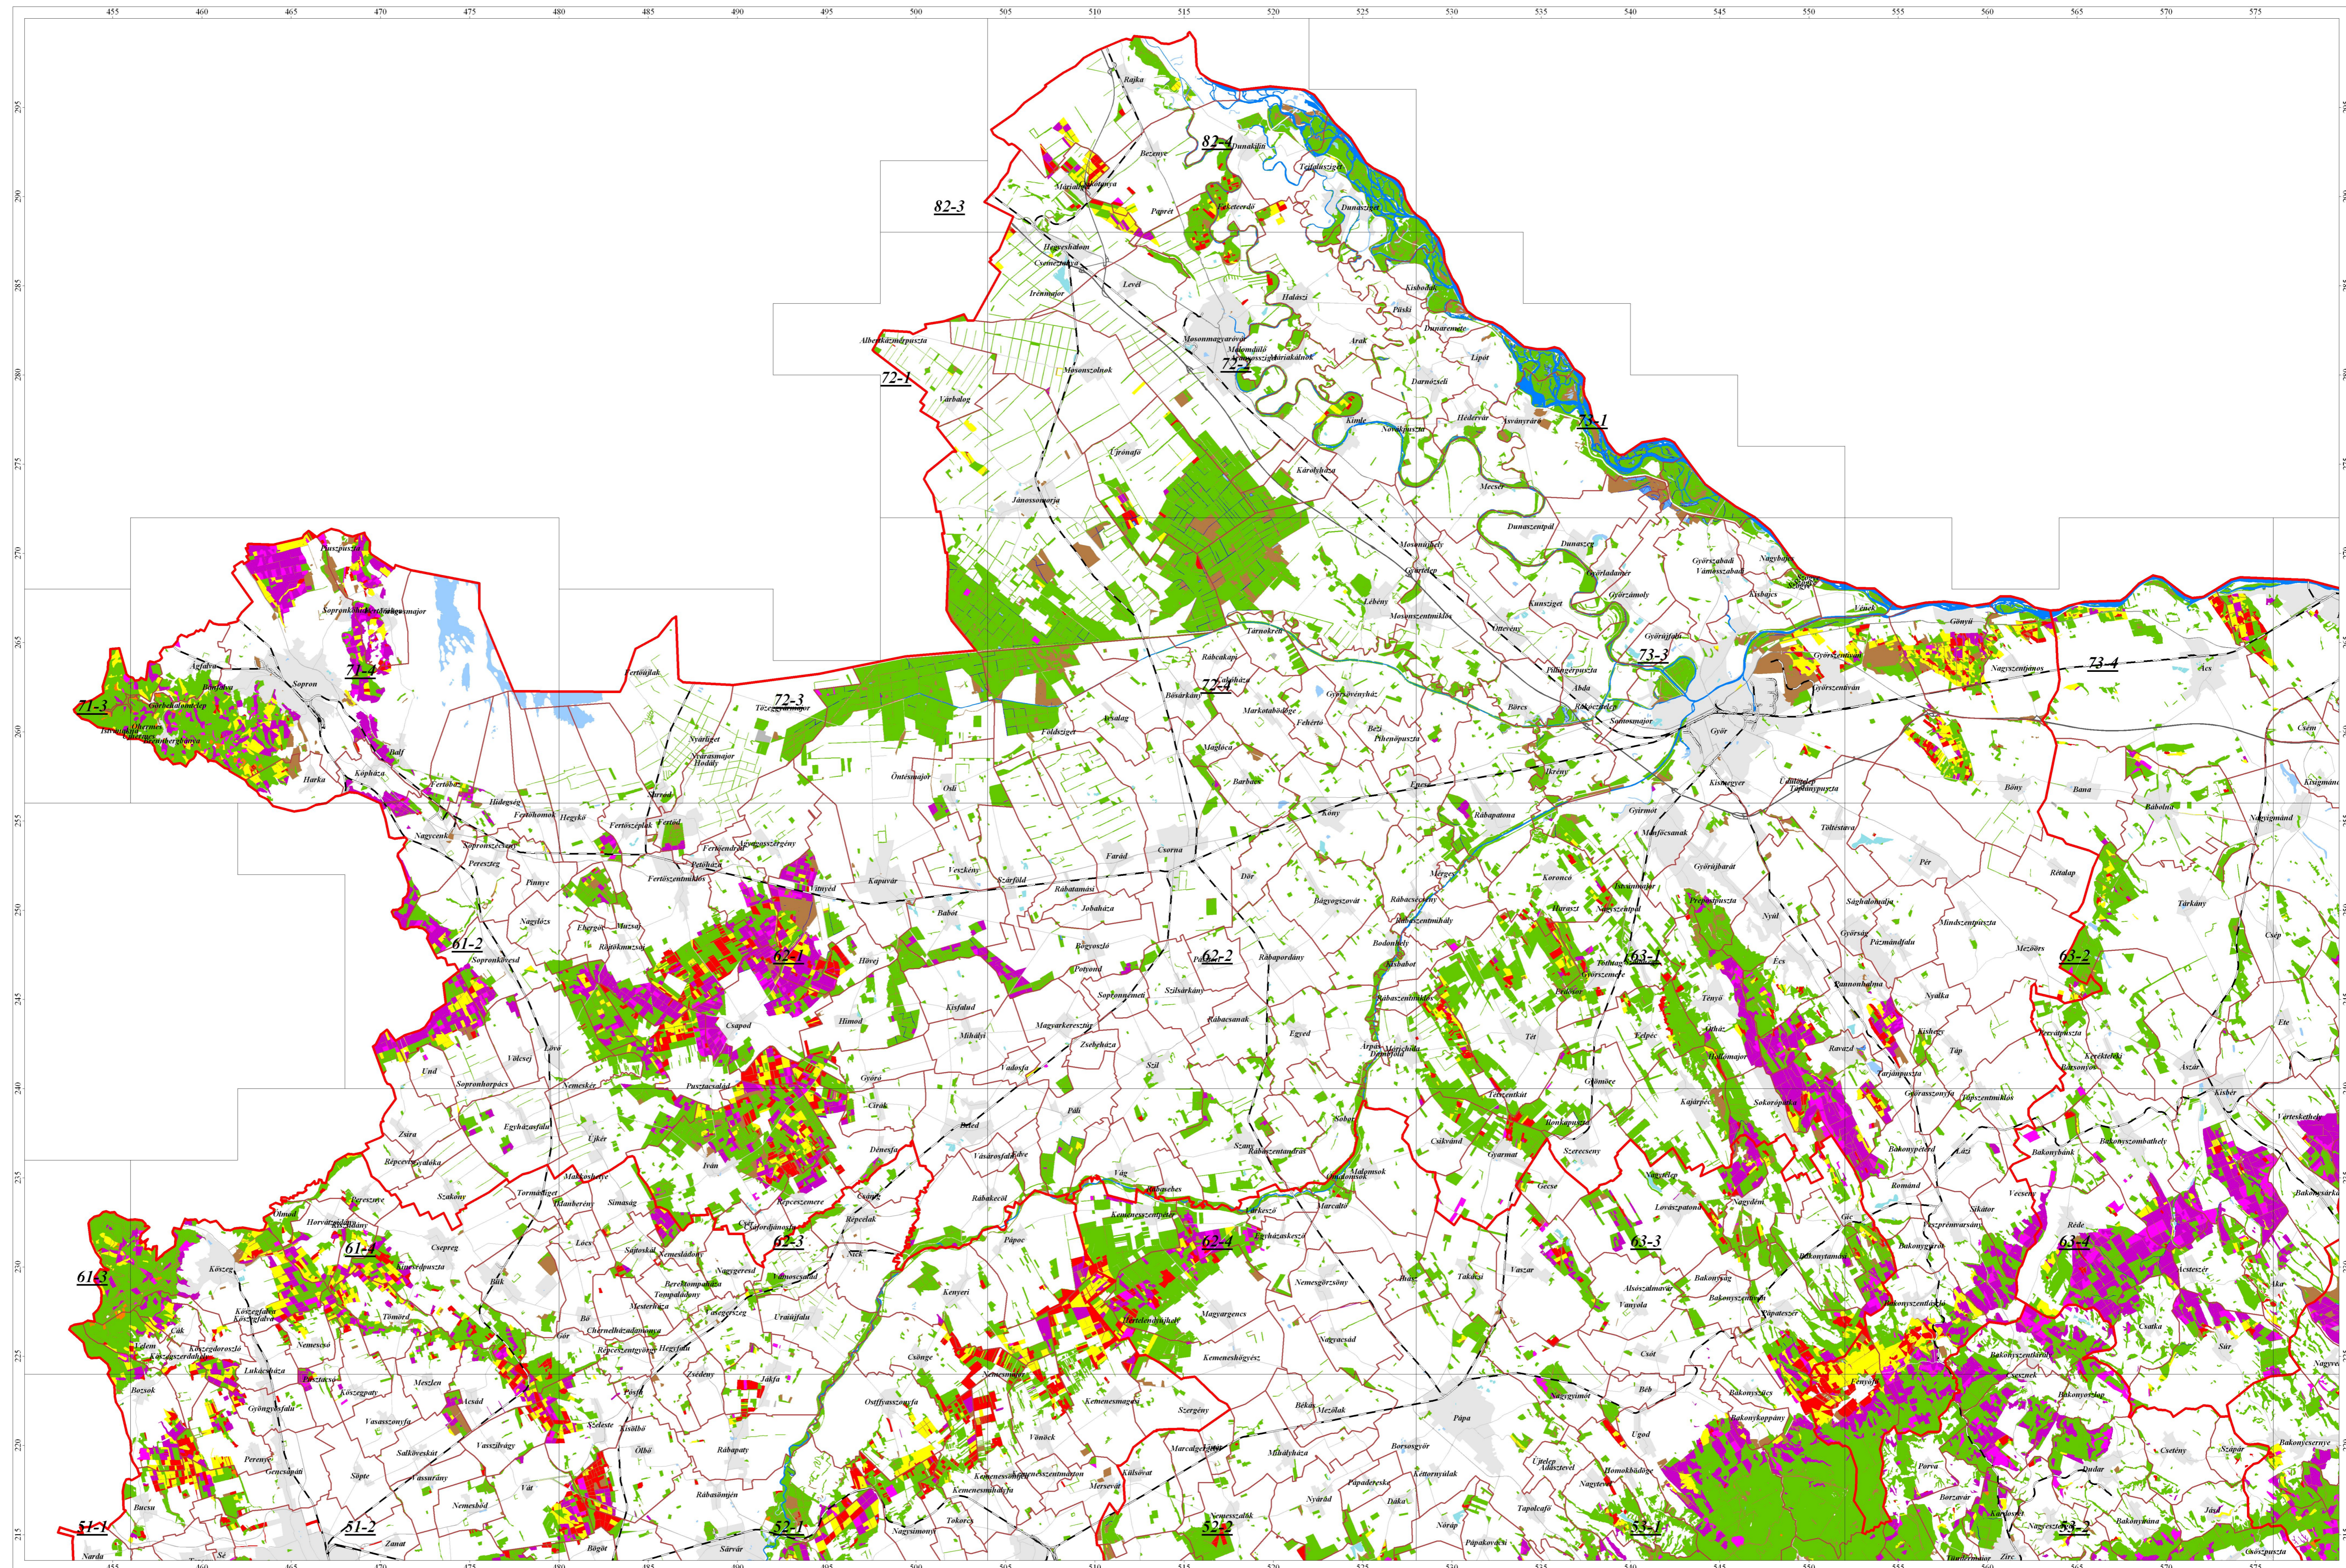

**Jelmagyarázat:**

- 17C Település név
- Megyehatár
- Község határ
- Vasút
- Autópálya
- Autóút
- Elsőrendű út
- Másodrendű út
- Főút
- Folyó
- Vízároló
- Tó
- Település belterület

**Erdőterületek tűzveszélyességi besorolása**

- Elegyetlen EF és FF
- Elegyes EF és FF
- Borókás hazai nyáras
- Erdősítési korban tűzvesz.
- Erősen tűzvesz-be átsorolt
- Egyéb fenyves fiatalos
- Tűzvesz faáll. (5m felett)
- Üres vágásterület (3 év r.)
- Közepes tűzvesz-be átsorolt
- Egyéb részletek
- Vízfelületek erdőterületen
- Nem tűzvesz. faáll.
- Nem tűzvesz-be átsorolt

**GYŐR-MOSON-SOPRON MEGYE ERDŐTŰZVÉDELMI TERVE**

**M = 1 : 180 000**

*Készítette az MgSzH Központ Erdészeti Igazgatósága 2009.*